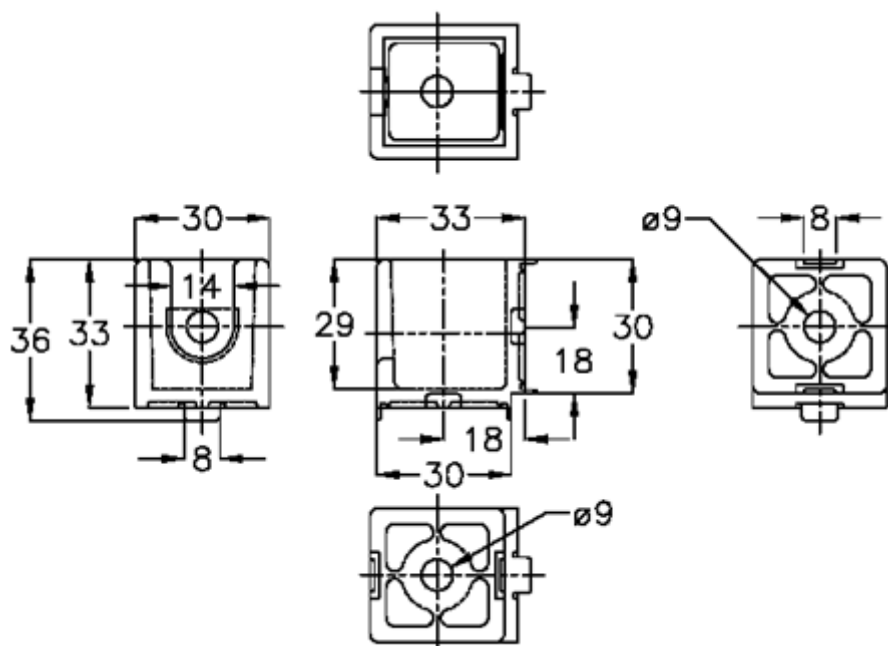

Varenummer: 0581423030
Beskrivelse: Hepco MCS udvendig vinkelsamling
1-242-3030 S str 30x30

Mål

Størrelse = 30x30

Vægt (kg) = 0.17